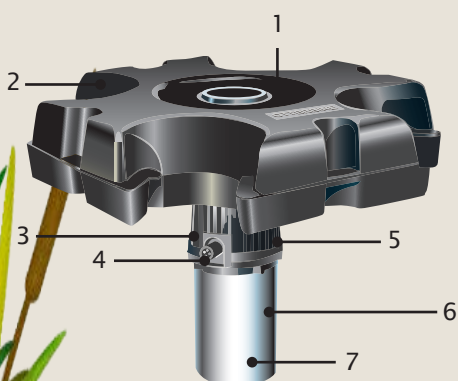

### Някои факти за продукта

- » Най енергийно ефективната система в бранша.
- » 5 годишна пълна гаранция.
- » Работи на минимална дълбочина 75 см, изисква допълнителни 25см, ако се добавя осветление
- » Пълния пакет включва сглобен аератор, табло за управление и кабел
- » Таблото за управление стандартно се доставя в корпус от фибростъкло с амортизатор, таймер и GFCI
- » Кабелен крайник за лесен демонтаж.
- » Тестван за безопасност ETL & ETL-C, отговарящ на стандарти UL; поддържа CE сертификата.
- » Доказани качества - публикувани резултати от независими лаборатории потвърждават най-високите нива на трансфер на кислород в индустрията

### Илюстрация на продукта

1. Високо технологична термопластична камера.
2. Изключително здрав поплавок с дръжки и предпазни "джобове" за осветление.
3. Здрава термоустойчива пластмасова решетка, предпазваща аератора от нечистотии.
4. Букса за бърз демонтаж.
5. Миксираща камера за максимален капацитет.
6. Високо ефективен двигател 3450/2875 RPM с маслено охлаждане за надеждна работа.
7. Корпус от неръждаема стомана 316.

### ROCKET

Произвеждащ воден стълб като гейзер, модела Rocket притежава атрактивна визия. Модела изглежда чудесно самостоятелно или в комбинация с други аератори.